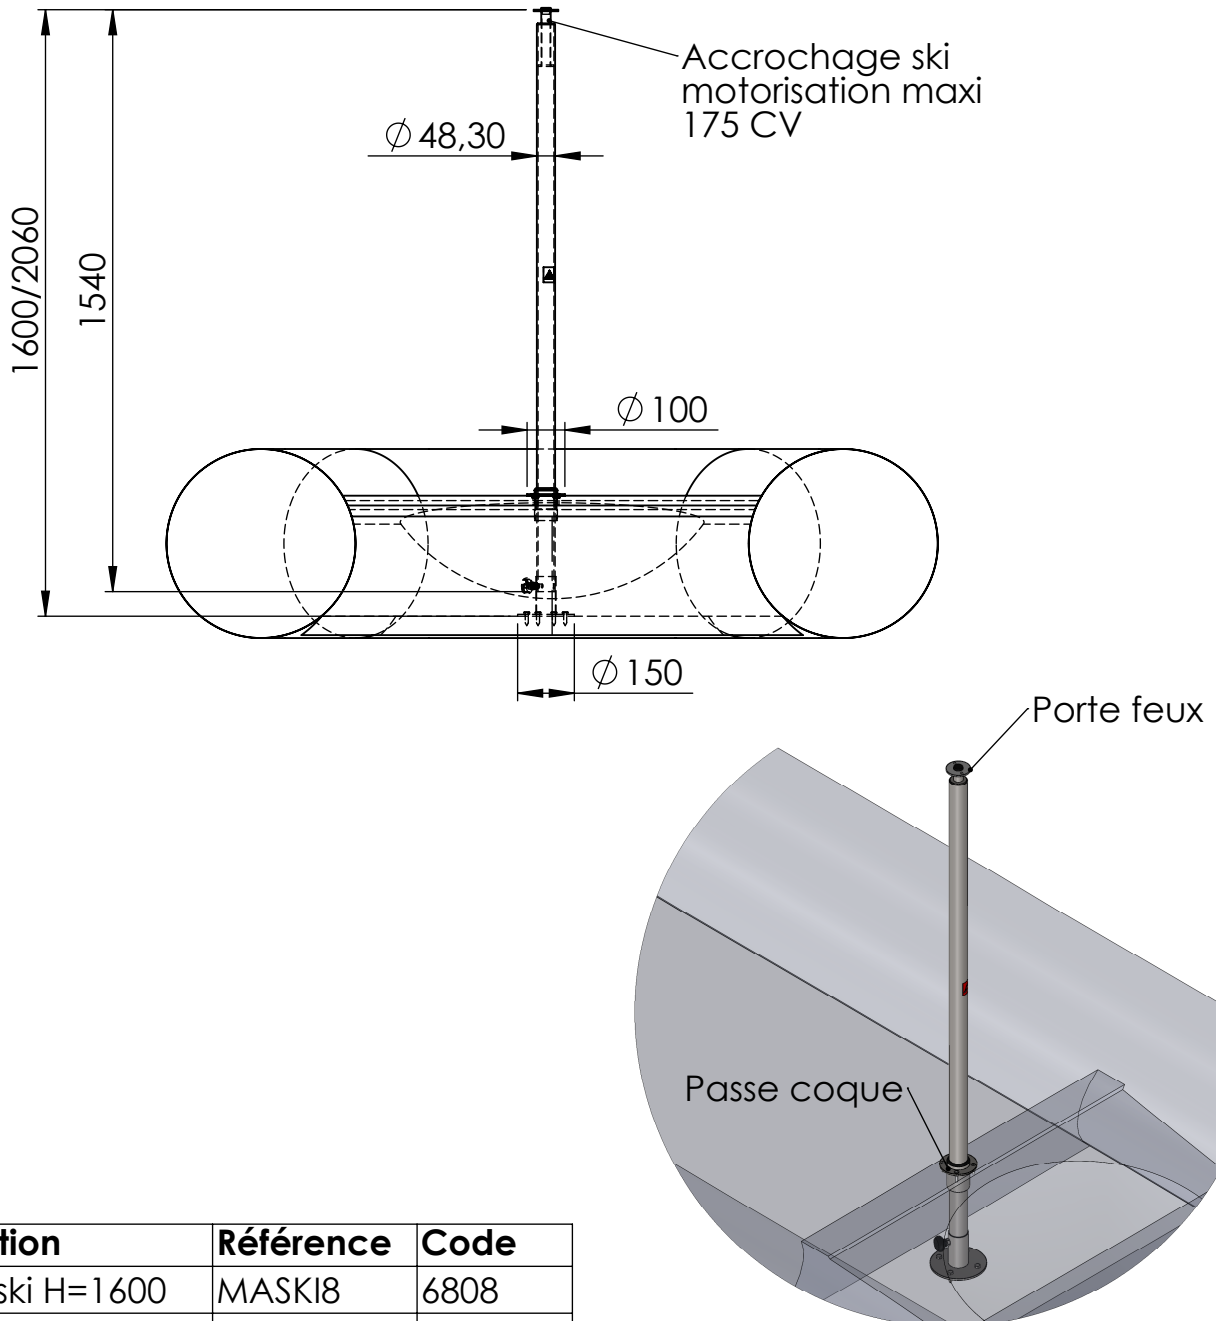

MASKI8

Inox 316L poli-miroir
passe coque intégré

Désignation	Référence	Code
Mât de ski H=1600	MASKI8	6808
Mât de ski H=2060	MASKI8a	6809
Feux de navigation	SF	6813
Passe coque supplémentaire	PC	11833
Bouchon passe coque	BPC	8757