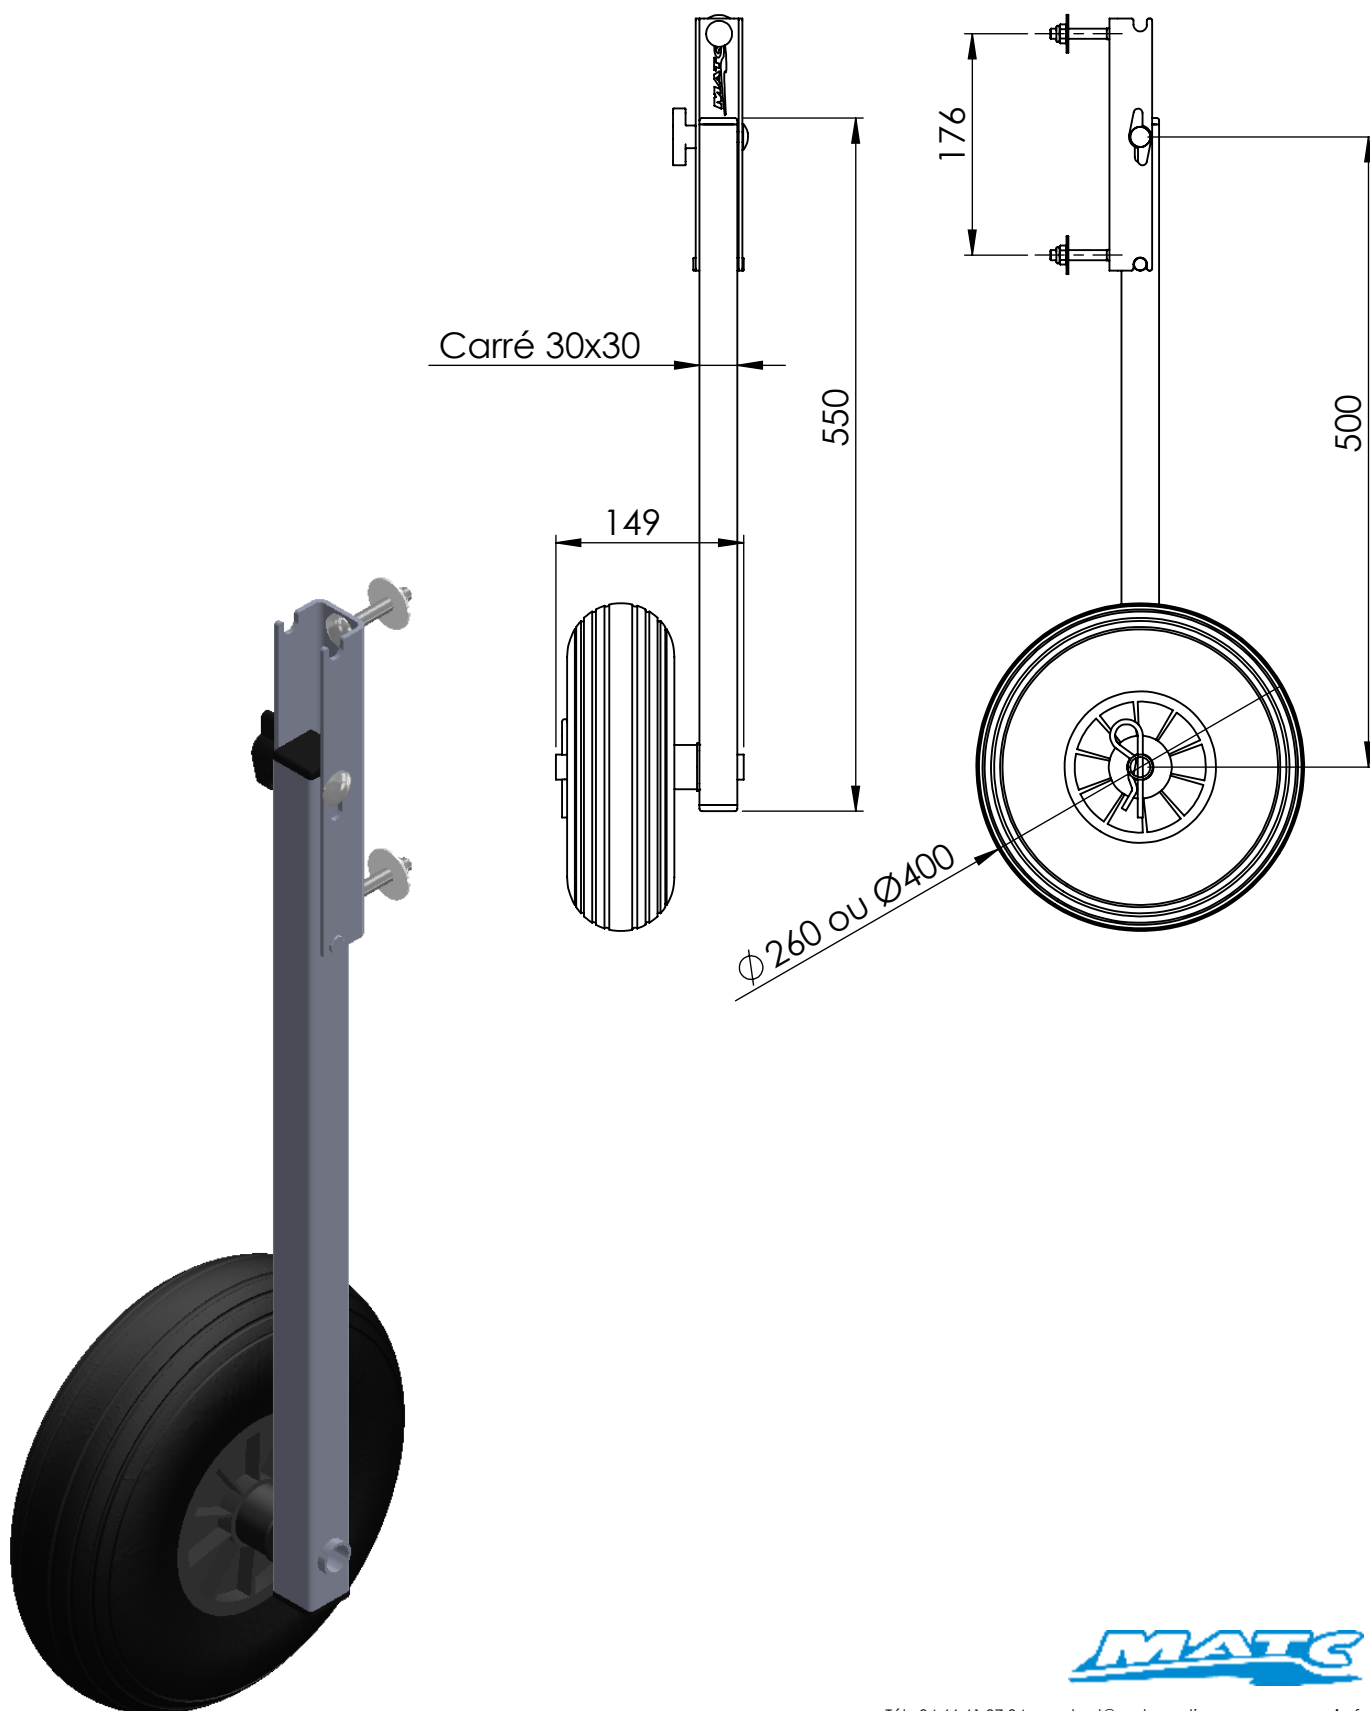

SRI 26+ / SRI 40+

MATC

Tél : 04 66 61 07 34 - contact@matcnautic.com - www.matc.fr